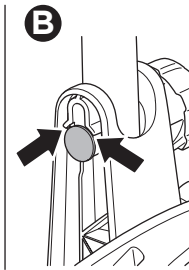

i

40 kg	 14,2 kg	Max 25,8 kg
50 kg		Max 35,8 kg
60 kg		Max 45,8 kg
>61 kg		Max 46 kg

1

A

B

C

D