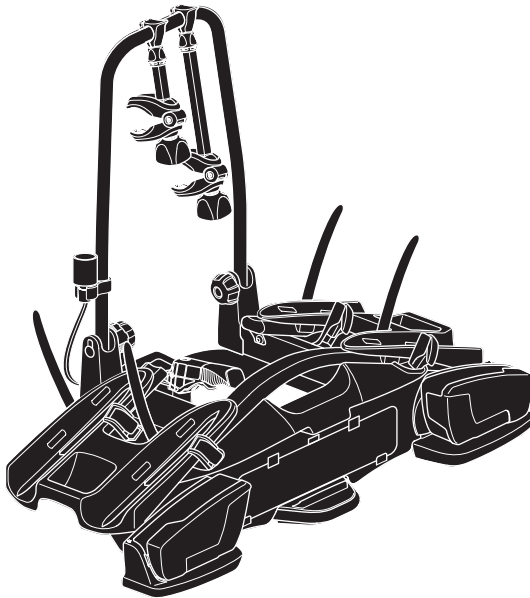

➤ Instructions

Thule VeloCompact 924, 925

- EN** Tow bar-mounted bike carrier
DE Fahrradträger für die Anhängerkupplung
FR Porte-vélos sur boule d'attelage
NL Fietsdrager voor op de trekhaak
IT Portabici da installare sul gancio da traino
ES Portabicicletas de bola de remolque
PT Suporte para bicicleta para engate
SV Dragkroksmonterad cykelhållare
DK Cykelholder, der er monteret på anhængertræk
NO Hengerfestemonteerte lasteholdere
FI Vetokoukkuun kiinnitettävä polkupyöräteline
ET Haakekonksule paigaldatav jalgrattahoidik
LV Uz piekabes āķa uzstādāms velosipēdu turētājs
LT Prie gražūlo tvirtinami dviračių laikikliai
PL Bagażnik rowerowy montowany na haku holowniczym
RU Устанавливаемое на фаркопе крепление для велосипедов
UK Багажник для велосипедів, що монтується на буксирній штанзі
BG Багажник за велосипеди, монтиран на теглица
CS Nosič jízdních kol s montáží na tažné zařízení
SK Nosič bicyklov s montážou na ťažné zariadenie
SL Prtljažnik za kolesa za na vlečno kljuko
- HR/BIH** Nosač bicikla koji se postavlja na kuku za vuču
RO Suport pentru bicicletă montat pe bara de tracțiune
HU Vonóhorogra szerelhető kerékpártartó
EL Στάθρα ποδηλάτου κοτσαδόρου
TR Çeki demirine bağlanan bisiklet taşıyıcı
- HE** מנשא אופניים המורכב על או הגרירה
AR حامل الدراجة للتثبيت على قضيب القطر
- ZH** 拖杆安装式托架
JA トウバーマウント型サイクルキャリア
KO 토우바 장착 자전거 캐리어
TH ครงยึดจับจักรยานแบบติดตั้งกับอุปกรณ์ลากพ่วงท้ายรถ

CITY CRASH
 Complies with ISO norm

Thule VeloCompact

924

925

i

i

40 kg	 14,2 kg	Max 25,8 kg
50 kg		Max 35,8 kg
60 kg		Max 45,8 kg
>61 kg		Max 46 kg

1