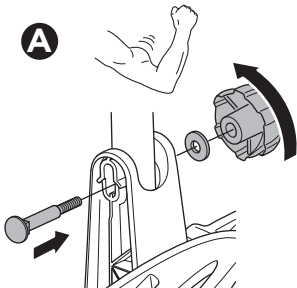

i

40 kg	 14,2 kg	Max 25,8 kg
50 kg		Max 35,8 kg
60 kg		Max 45,8 kg
>61 kg		Max 46 kg

1

A

B

C

D