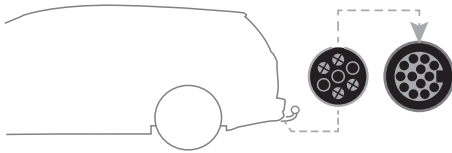

EN Accessories
DE Zubehör
FR Accessoires
NL Accessoires
IT Accessori
ES Accesorios
PT Acessórios
SV Tillbehör

DK Tillbehør
NE Tilbehør
FI Lisävarusteet
ET Lisavarustus
LV Piederumi
LT Priedai
PL Akcesoria
RU Аксессуары

UK Аксессуары
BG Принадлежности
CS Doplòky
SK Príslušenstvo
SL Dodatki
HR/BIH Dodaci
RO Accesorii
HU Tartozékok

EL Εξαρτήματα
TR Aksesuarlar
AR الملحقات
HE אביזרים
ZH 附件
JA アクセサリー
KO 액세서리
TH อุปกรณ์เสริม

Thule Adapter 9906
7-to-13 pin Adapter