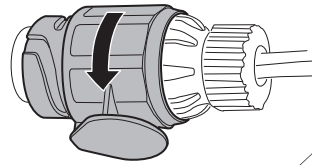

924: 13-pin