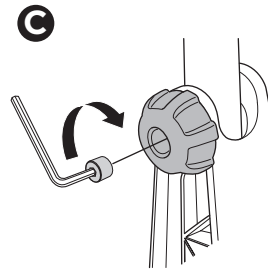

i

40 kg	 14,2 kg	Max 25,8 kg
50 kg		Max 35,8 kg
60 kg		Max 45,8 kg
>61 kg		Max 46 kg

1

A

B

C

D