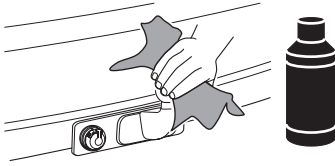

CITY CRASH
 Complies with ISO norm

Thule VeloCompact

924

925

i

i

40 kg	 14,2 kg	Max 25,8 kg
50 kg		Max 35,8 kg
60 kg		Max 45,8 kg
>61 kg		Max 46 kg

1