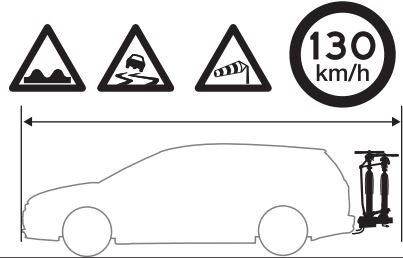

CITY CRASH
 Complies with ISO norm

Thule VeloCompact

924

925

i

i

40 kg	 14,2 kg	Max 25,8 kg
50 kg		Max 35,8 kg
60 kg		Max 45,8 kg
>61 kg		Max 46 kg

1