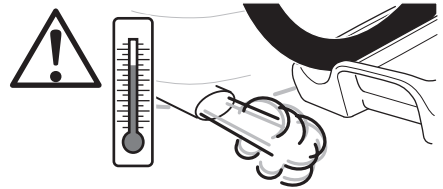

CITY CRASH
 Complies with ISO norm

Thule VeloCompact

924

925

i

i

40 kg	 14,2 kg	Max 25,8 kg
50 kg		Max 35,8 kg
60 kg		Max 45,8 kg
>61 kg		Max 46 kg

1