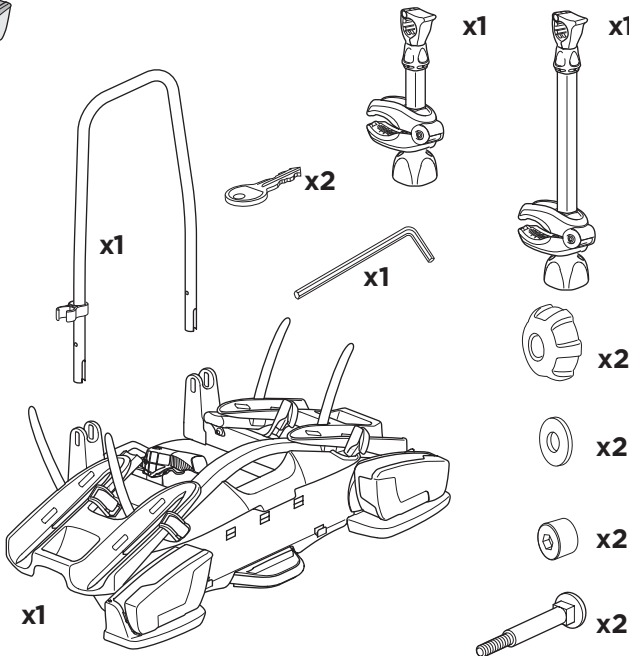

➤ Instructions

Thule VeloCompact 924, 925

- EN** Tow bar-mounted bike carrier
DE Fahrradträger für die Anhängerkupplung
FR Porte-vélos sur boule d'attelage
NL Fietsdrager voor op de trekhaak
IT Portabici da installare sul gancio da traino
ES Portabicicletas de bola de remolque
PT Suporte para bicicleta para engate
SV Dragkroksmonterad cykelhållare
DK Cykelholder, der er monteret på anhængertræk
NO Hengerfestemonteerte lasteholdere
FI Vetokoukkuun kiinnitettävä polkupyöräteline
ET Haakekonksule paigaldatav jalgrattahoidik
LV Uz piekabes āķa uzstādāms velosipēdu turētājs
LT Prie gražūlo tvirtinami dviračių laikikliai
PL Bagażnik rowerowy montowany na haku holowniczym
RU Устанавливаемое на фаркопе крепление для велосипедов
UK Багажник для велосипедів, що монтується на буксирній штанзі
BG Багажник за велосипеди, монтиран на теглица
CS Nosič jízdních kol s montáží na tažné zařízení
SK Nosič bicyklov s montážou na ťažné zariadenie
SL Prtljažnik za kolesa za na vlečno kljuko
- HR/BIH** Nosač bicikla koji se postavlja na kuku za vuču
RO Suport pentru bicicletă montat pe bara de tracțiune
HU Vonóhorogra szerelhető kerékpártartó
EL Στάθρα ποδηλάτου κοτσαδόρου
TR Çeki demirine bağlanan bisiklet taşıyıcı
- HE** מנשא אופניים המורכב על או הגרירה
AR حامل الدراجة للتثبيت على قضيب القطر
- ZH** 拖杆安装式托架
JA トウバーマウント型サイクルキャリア
KO 토우바 장착 자전거 캐리어
TH ครงยึดจับจักรยานแบบติดตั้งกับอุปกรณ์ลากพ่วงท้ายรถ

CITY CRASH
 Complies with ISO norm

Thule VeloCompact

924

925

i

i

40 kg	 14,2 kg	Max 25,8 kg
50 kg		Max 35,8 kg
60 kg		Max 45,8 kg
>61 kg		Max 46 kg

1