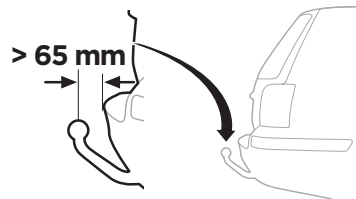

CITY CRASH
 Complies with ISO norm

Thule VeloCompact

924

925

i

i

40 kg	 14,2 kg	Max 25,8 kg
50 kg		Max 35,8 kg
60 kg		Max 45,8 kg
>61 kg		Max 46 kg

1